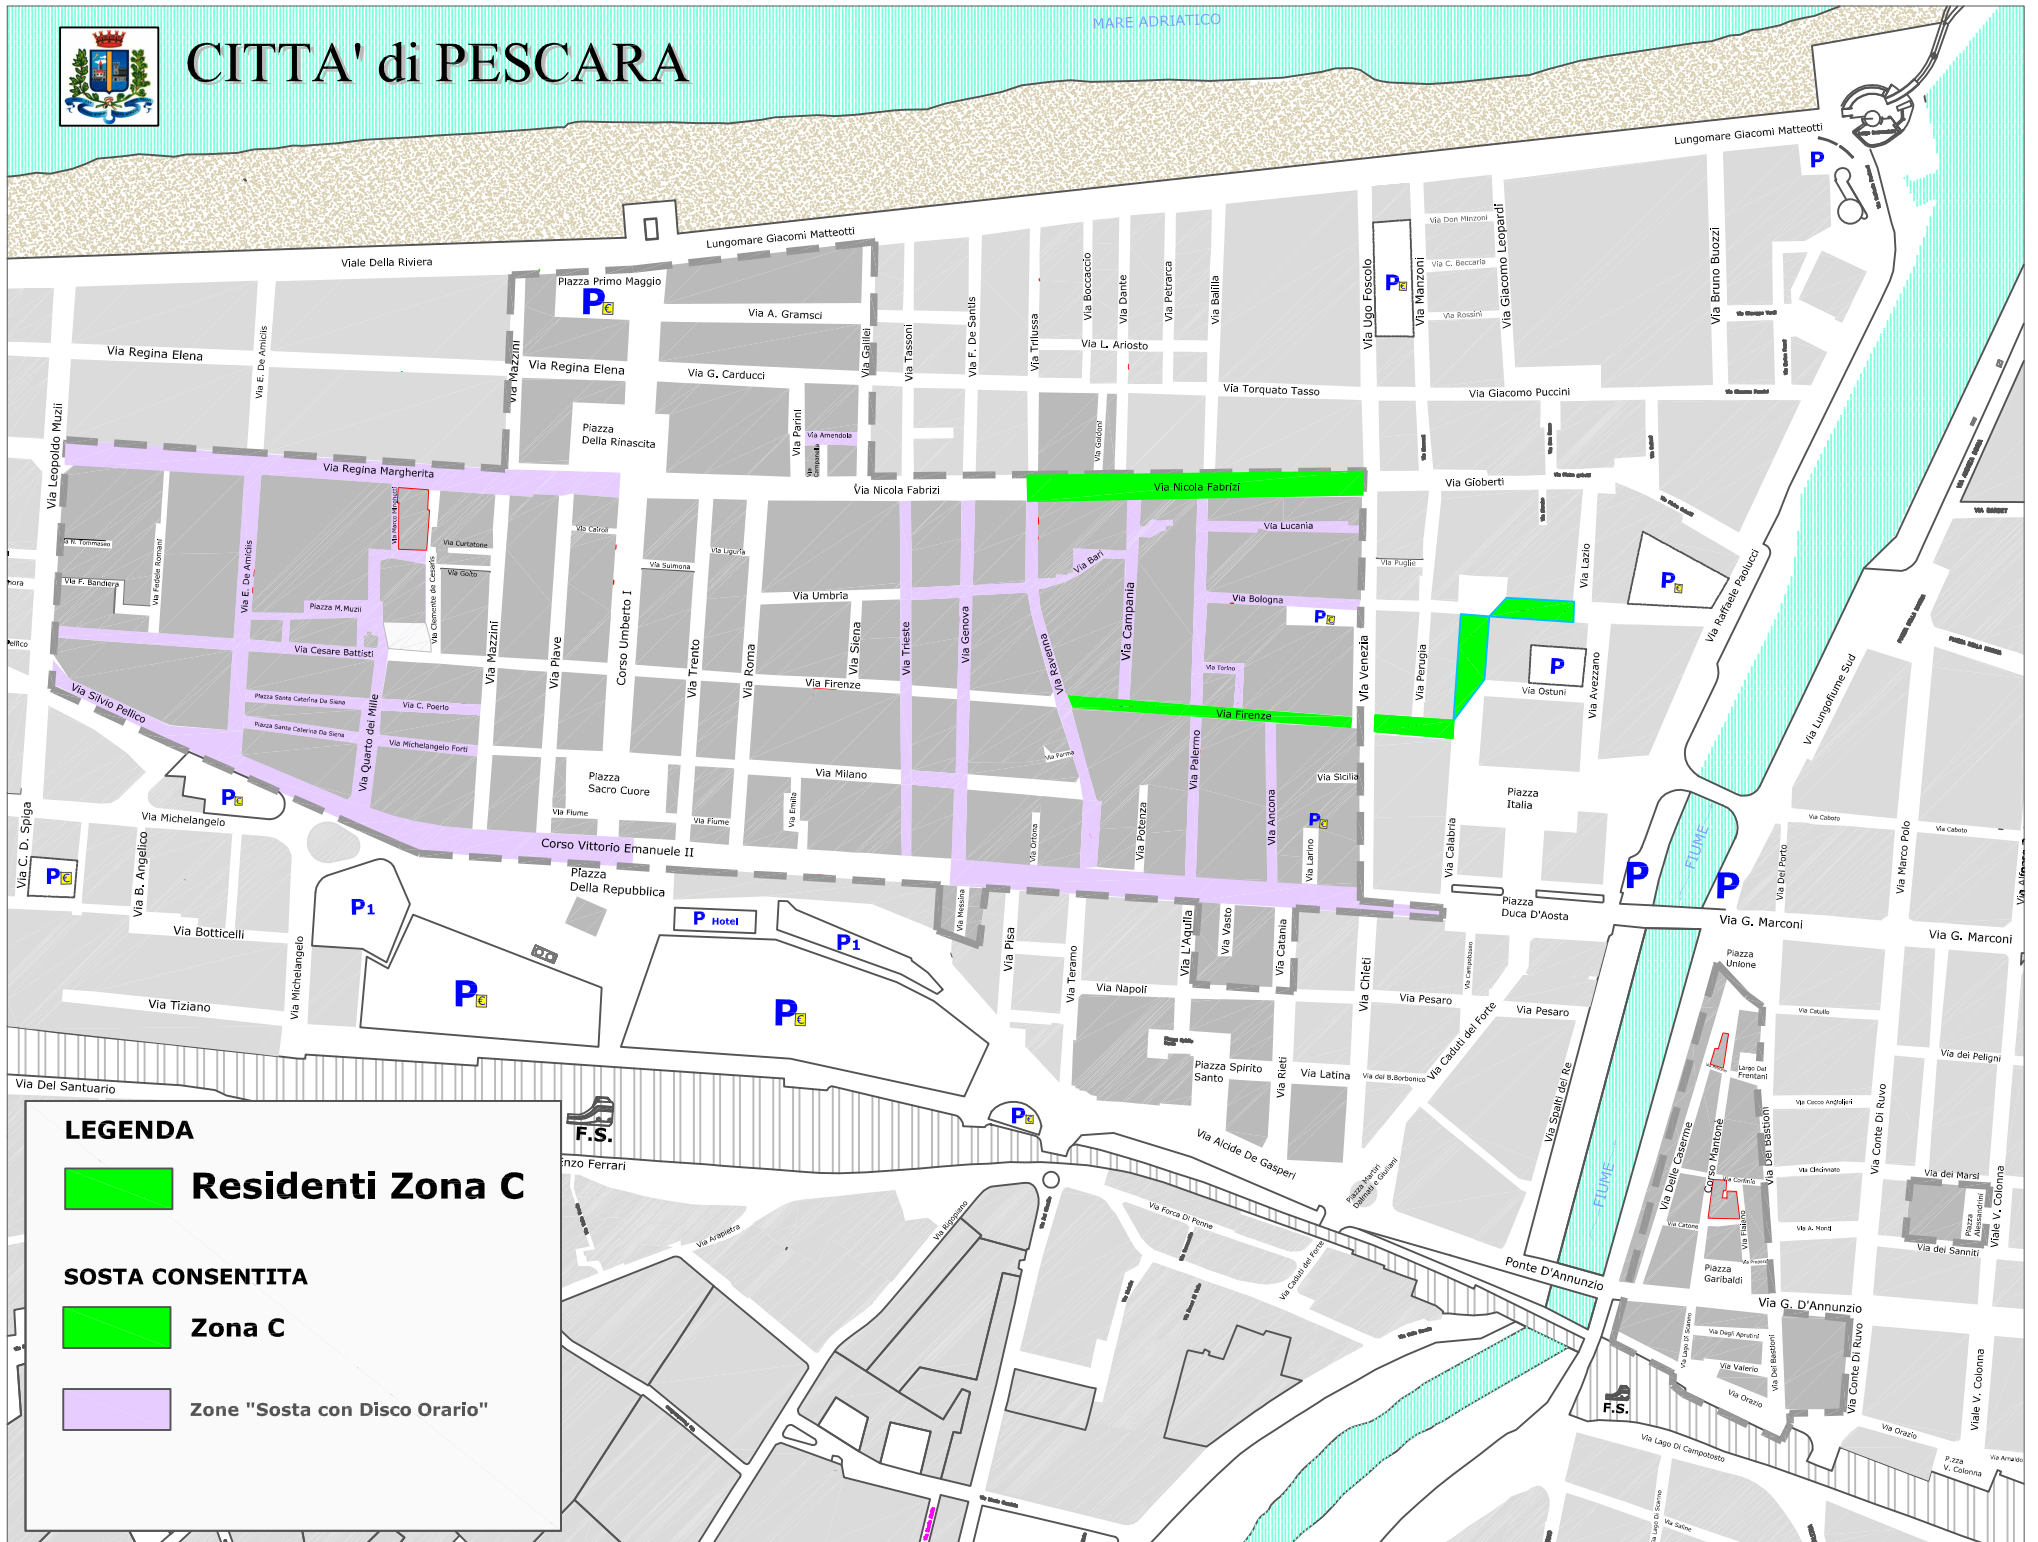

# CITTA' di PESCARA

MARE ADRIATICO

## LEGENDA

 **Residenti Zona C**

## SOSTA CONSENTITA

 **Zona C**

 **Zone "Sosta con Disco Orario"**