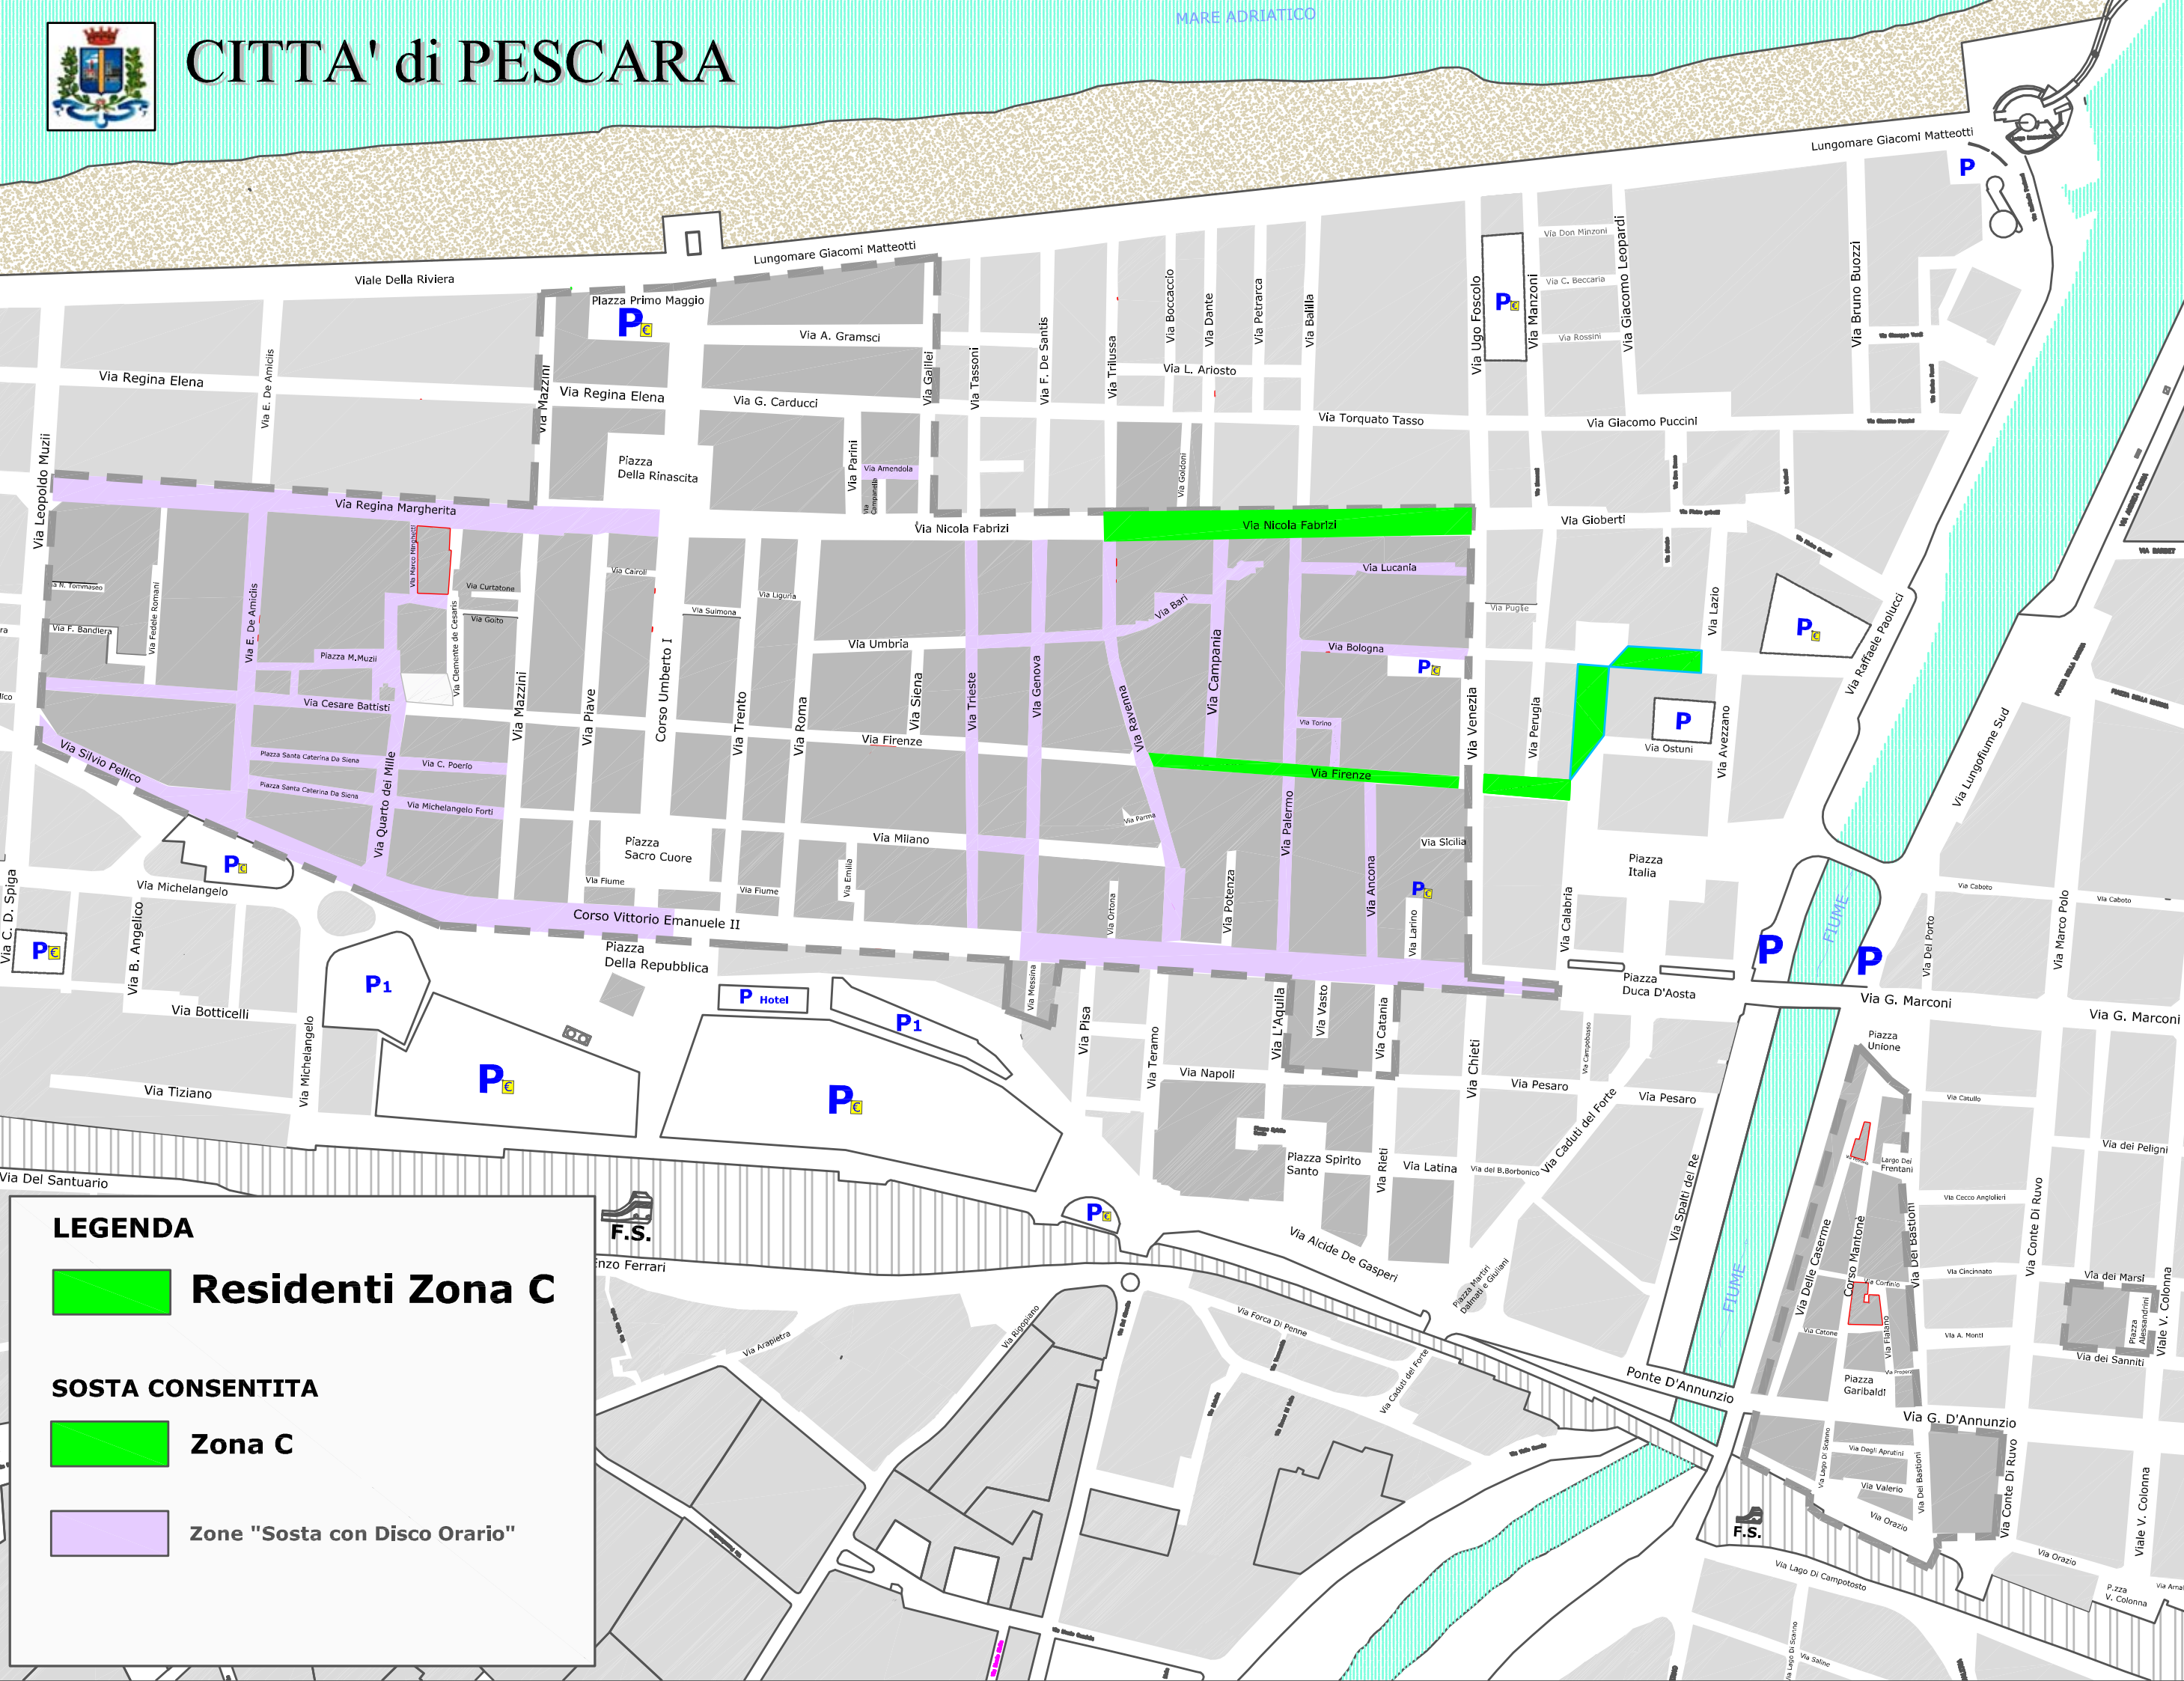

CITTA' di PESCARA

MARE ADRIATICO

LEGENDA

 **Residenti Zona C**

SOSTA CONSENTITA

 **Zona C**

 **Zone "Sosta con Disco Orario"**

F.S.

Enzo Ferrari

F.S.

Via Lago Di Sarnano

Via Saline

P.zza V. Colonna

Via Annunziata